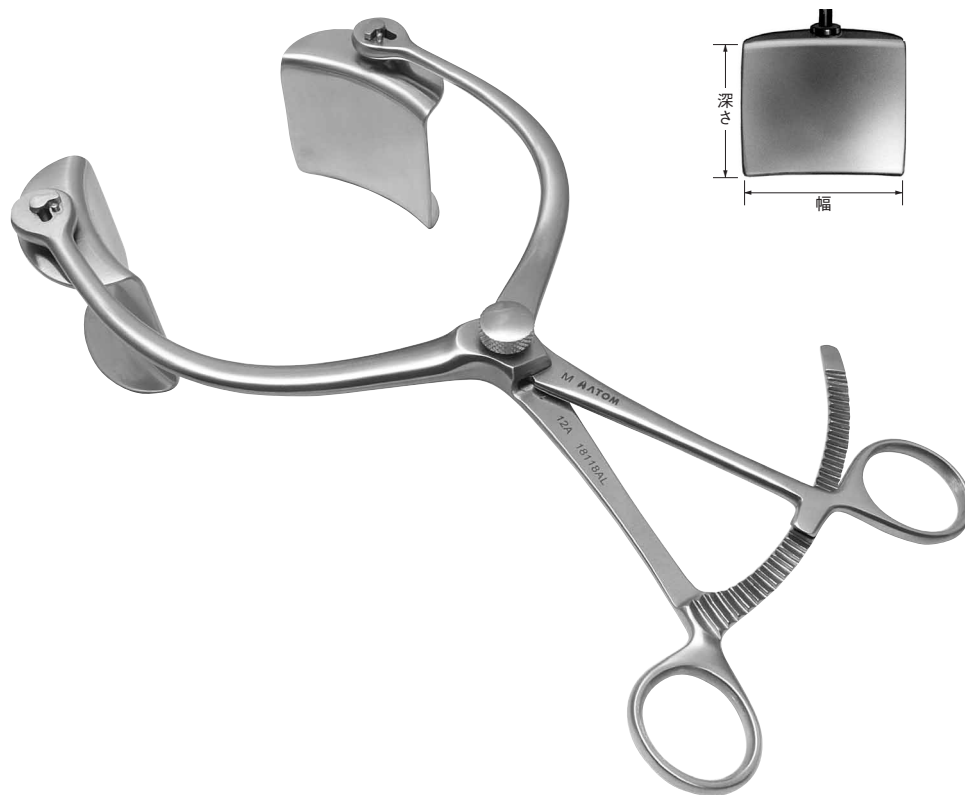

# 開腹器・開創器

## Abdominal Retractor

### ホーツェル二弁腹壁固定器

Houzel Abdominal Retractor

製品コード	サイズ	最大開口幅	左右弁	
			幅	深さ
18117	L	165mm	70mm	60mm
18118	M	155mm	64mm	60mm
18119	S	140mm	58mm	47mm
18120	SS	115mm	50mm	40mm

ステンレス製

吾妻三弁腹壁固定器  
Azuma Abdominal Retractor

製品コード	サイズ	最大開口幅	左右弁		側 鈎	
			幅	深 さ	幅	深 さ
18108	L	165mm	70mm	60mm	92mm	83mm
18109	M	155mm	64mm	60mm	68mm	68mm
18110	S	140mm	58mm	47mm	60mm	60mm
17852	SS	115mm	50mm	40mm	57mm	60mm

ステンレス製