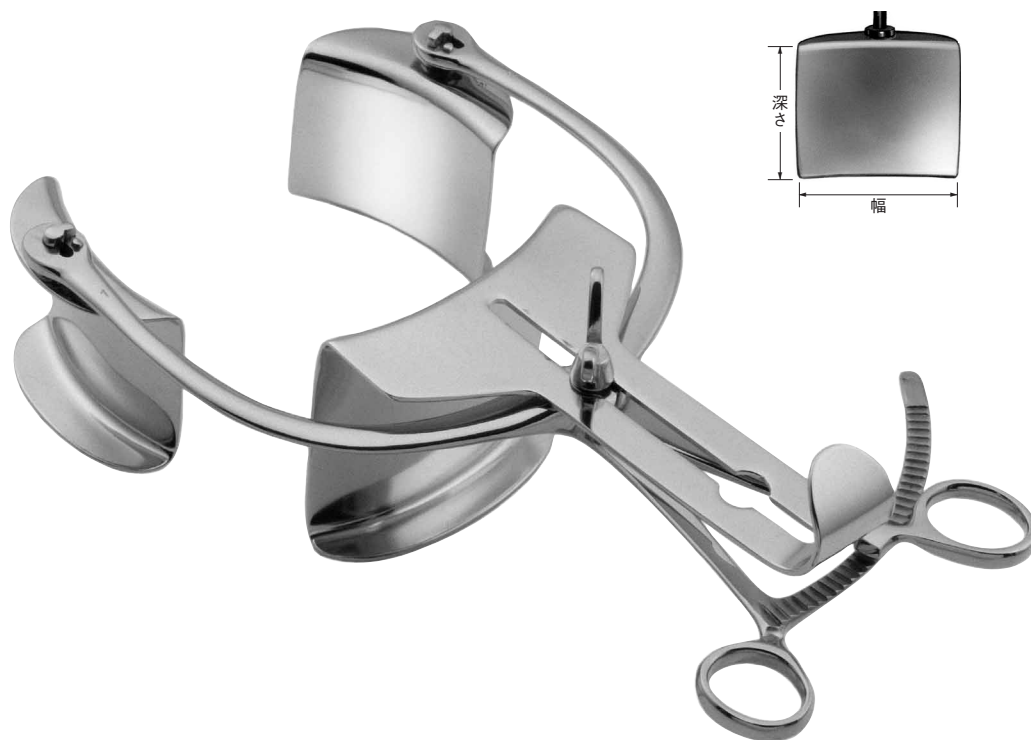

# 開腹器・開創器

## Abdominal Retractor

### ホーツェル二弁腹壁固定器

Houzel Abdominal Retractor

製品コード	サイズ	最大開口幅	左右弁	
			幅	深さ
18117	L	165mm	70mm	60mm
18118	M	155mm	64mm	60mm
18119	S	140mm	58mm	47mm
18120	SS	115mm	50mm	40mm

ステンレス製

吾妻三弁腹壁固定器  
Azuma Abdominal Retractor

製品コード	サイズ	最大開口幅	左右弁		側 鈎	
			幅	深 さ	幅	深 さ
18108	L	165mm	70mm	60mm	92mm	83mm
18109	M	155mm	64mm	60mm	68mm	68mm
18110	S	140mm	58mm	47mm	60mm	60mm
17852	SS	115mm	50mm	40mm	57mm	60mm

ステンレス製